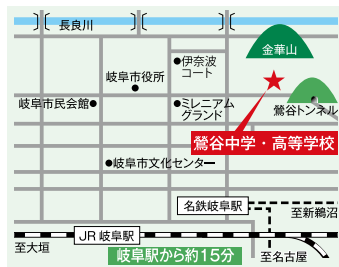

②学びを支える教育環境

- ・Uguisu Language Center (校内にある小さな英語圏)
- ・アクティブラーニング教室 (能動的な学びをサポート)
- ・ICT (全教室に電子黒板プロジェクター、全員にiPad、ネットワーク完備)
- ・スタディホール (個別ブース型自習室)

③一人ひとりを見つめた教育

- ・少人数教育 (1クラス約30人)
- ・きめ細かい個人指導 (放課後、長期休暇の補習)
- ・習熟度別授業 (英語、数学)

鶯谷中学「体験入試・説明会」開催!

名古屋ウイंकあいち
で実施!

令和4年 **9/19** 10:00~12:00
月祝

■対象 / 小学6年生

■実施科目 / 国語・算数〔各30分〕

■その場で試験問題の解答と解説

■保護者 / 別室にて学校説明

会場 **ウイंकあいち** 9階
愛知県産業労働センター
名古屋市中村区名駅4丁目4-38