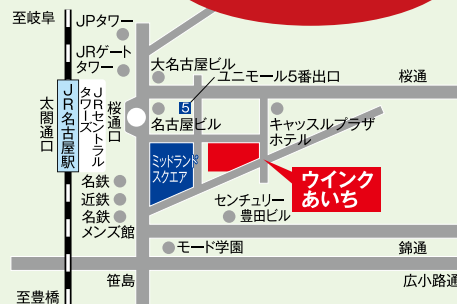

鶯谷中学「体験入試・説明会」開催!

名古屋ウイंकあいち
で実施!

令和4年 **9/19** 10:00~12:00
月祝

■対象 / 小学6年生

■実施科目 / 国語・算数〔各30分〕

■その場で試験問題の解答と解説

■保護者 / 別室にて学校説明

会場 **ウイंकあいち** 9階
愛知県産業労働センター
名古屋市中村区名駅4丁目4-38

申込締切日 / 9月2日(金)

◆申込締切後、受験票を郵送いたします。

●JR名古屋駅桜通口からミッドランドスクエア方面徒歩5分
●ユニモール地下街5番出口 徒歩2分

鶯谷中学・高等学校

検索

※ご家庭でインターネット環境がない場合は、学校事務局
(058-265-7571) までご連絡ください。
※新型コロナウイルス等の影響で内容が変更となる場合
があります。情報は随時HPでお知らせします。
※当日はマスクの着用にご協力ください。