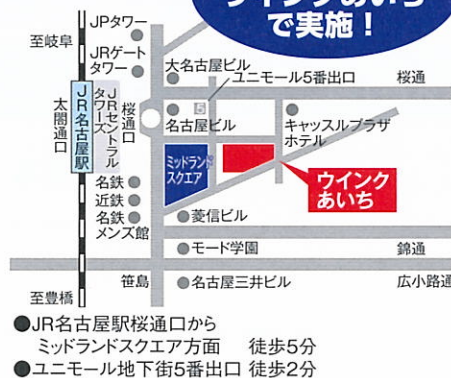

鶯谷中学 体験入試

&
説明会

2018
9 | 16 日

10:00~12:00

愛知県産業労働センター

ウインクあいち 13階

名古屋市市中村区名駅4丁目4-38

名古屋
ウインクあいち
で実施!

- 対象 / 小学6年生
- 実施科目 / 国語・算数〔各30分〕
- その場で試験問題の解答と解説
- 保護者 / 別室にて学校説明

体験入試希望者のみ事前申し込み必要。

●お申し込み方法〔HP、FAX、電話〕●

FAXでお申し込みの方は、裏面申込書の必要事項をご記入の上、下記までご送付ください。

◆申込締切後、受験票を郵送いたします。

●申込締切日 / 9月7日(金)●

FAX 058-266-5485
TEL 058-265-7571

当校ホームページからも、申し込みが可能です。

鶯谷中学・高等学校 **検索**

大志 継続 実現

鶯谷中学・高等学校

岐阜市鶯谷町7 【岐阜駅から15分】 <http://uguisu.acs3.mmr.s.jp/>

名古屋から約35分の通学圏内

“我ら真心もて教えの任に当らん” [1903年創立者の言葉]

この理念を礎に一人ひとりの成長をしっかりとサポートし、豊かな人間力、現役合格に向けた学力を育みます。