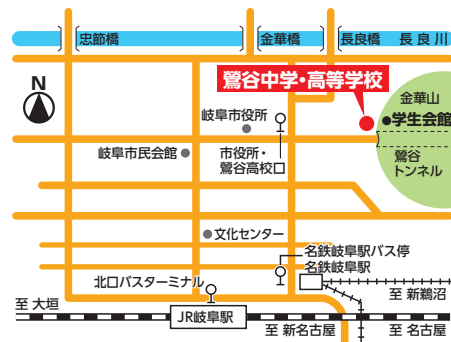

★2期募集：7月3日(月)～7月15日(土)

※1期募集後、最少催行人員に達しない場合のみ2期募集を実施。なお、受付期間中に定員をオーバーした場合には、抽選を行い、連絡します。

TEL:058-265-7571

岐阜駅
から

<岐阜バス>

●長良橋経由線

..... ⑫⑬乗り場 (行き先番号に「N」がついている路線)

●市内ループ線左回り

..... ⑪乗り場 「市役所・鷺谷高校口バス停」下車

JR岐阜駅 14分	JR大垣駅
 36分	JR美濃太田駅
 8分	JR尾張一宮駅
 15分	JR稲沢駅
 20分	JR名古屋駅

名鉄岐阜駅 22分	名鉄新鵜沼駅
 35分	名鉄犬山駅
 47分	名鉄江南駅
 50分	名鉄西可児駅
 32分	名鉄名古屋駅