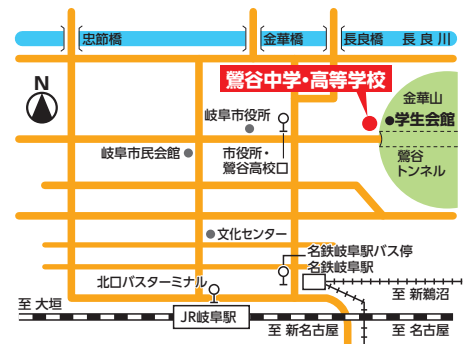

## 参加申込方法

ホームページにてお申込み下さい。

鷺谷中学・高等学校

検索

申込受付期間：2022.6/13(月)～7/16(土)

★1期募集：6月13日(月)～6月25日(土)

★2期募集：7月4日(月)～7月16日(土)

※1期募集後、最少催行人員に達しない場合のみ2期募集を実施。なお、受付期間中に定員をオーバーした場合には、抽選を行い、連絡します。

### ●長良橋経由線

..... ⑫⑬乗り場 (行き先番号に「N」がついている路線)

### ●市内ループ線左回り

..... ⑪乗り場 「市役所・鷺谷高校口バス停」下車

JR岐阜駅

..... 14分 .....	JR大垣駅
..... 36分 .....	JR美濃太田駅
..... 8分 .....	JR尾張一宮駅
..... 15分 .....	JR稲沢駅
..... 20分 .....	JR名古屋駅

名鉄岐阜駅

..... 22分 .....	名鉄新鵜沼駅
..... 35分 .....	名鉄犬山駅
..... 47分 .....	名鉄江南駅
..... 50分 .....	名鉄西可児駅
..... 32分 .....	名鉄名古屋駅